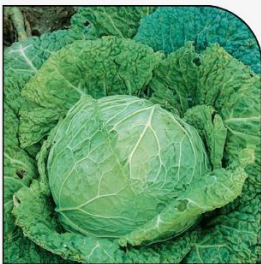

NOS CHOUX

CABUS BLANC

2€50 les 6

CABUS ROUGE

2€50 les 6

DE MILAN

2€50 les 6

KALE